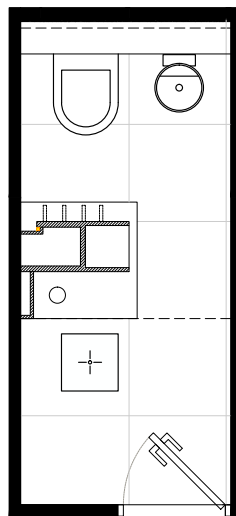

CRÉATION SANITAIRES LOGE

■ CONCEPTION DE DÉCOR D'INSPIRATION
Supports : Catalogues et/ou Web

Surface traitée : 3,9 m²

Brief client

Un espace Sanitaires doit être aménagé avec un espace Loge (coiffure/maquillage).

Projet

l'espace est scindé en deux parties : Coiffeuse et WC
L'ambiance est travaillée dans le thème «Loge d'artiste»

AVANT

APRÈS

Photos : Agence IBB Paris

helene soetaert- architecte d'intérieur CFAI - (+33) 06 10 75 39 86