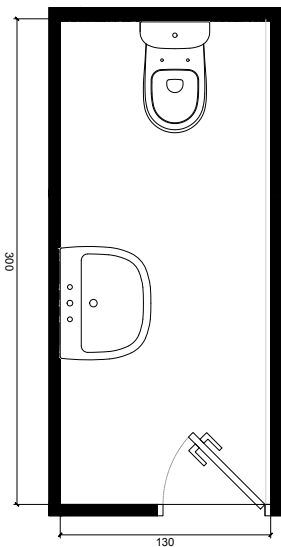

CRÉATION SANITAIRES LOGE

■ CONCEPTION DE DÉCOR D'INSPIRATION
Supports : Catalogues et/ou Web

Surface traitée : 3,9 m²

Brief client

Un espace Sanitaires doit être aménagé avec un espace Loge (coiffure/maquillage).

Projet

l'espace est scindé en deux parties : Coiffeuse et WC
L'ambiance est travaillée dans le thème «Loge d'artiste»

AVANT

APRÈS

Photos : Agence IBB Paris

helene soetaert- architecte d'intérieur CFAI - (+33) 06 10 75 39 86