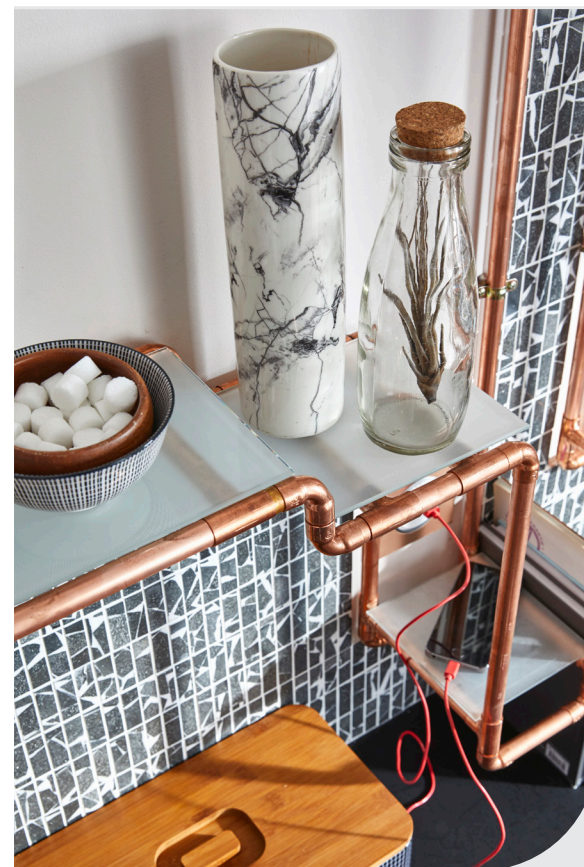

Photos : Agence IBB Paris