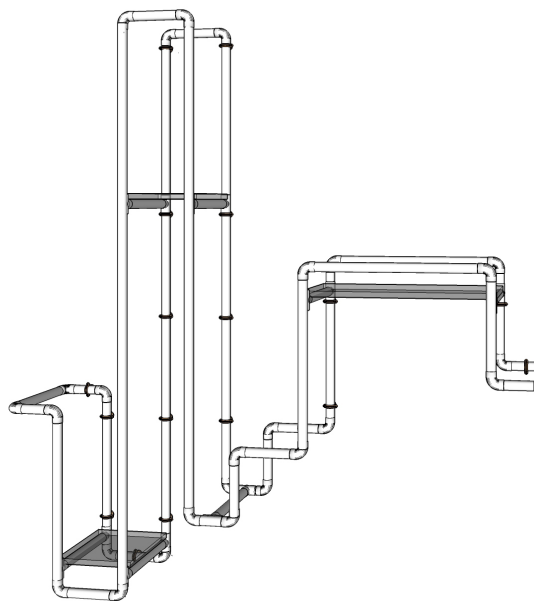

ÉTAGÈRE CRÉDENCE CUISINE

■ CONCEPTION DE DÉCOR D'INSPIRATION
Supports : Catalogues et/ou Web

Brief client

Concevoir un linéaire de Cuisine avec étagère Crédenca originale.

Projet

Création d'une étagère en tubes de cuivre et verre.
La crédence en Grès Cérame graphique suit le rythme.
Dans l'esprit de l'étagère, conception des porte-torchons.