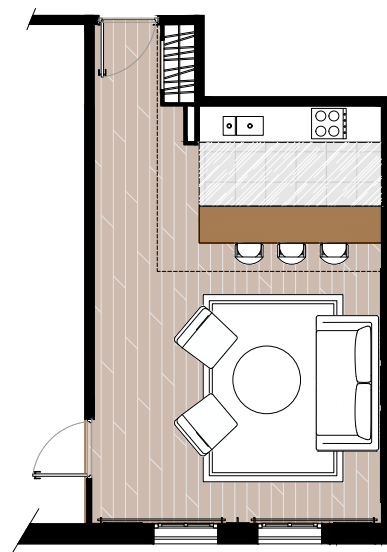

OUVERTURE D'UNE CUISINE BAR «RÉTRO»

■ CONCEPTION DE DÉCOR D'INSPIRATION

Supports : Catalogues *et/ou* Web

Surface traitée : 35 m²

Brief client

Dans un petit appartement Parisien, la cloison Cuisine a été en partie déposée pour ouvrir l'espace. Proposer un agencement qui intègre la partie de la cloison conservée, qui fasse lien avec le linéaire cuisine existant. Relooker l'ensemble de la pièce de vie.

Projet

Conception d'un bar qui intègre la partie cloison conservée. Mise-en-œuvre d'un faux-plafond en bois. Le style et l'ambiance Séjour est travaillé en harmonie avec le linéaire de la Cuisine conservée.