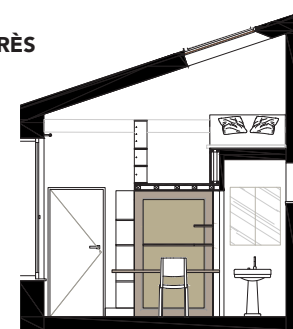

## Contexte

Dans le cadre de la rénovation complète d'une habitation sur 3 niveaux. La chambre est située à l'étage sous rampant et bénéficie d'une petite salle-de-douche personnelle. L'espace chambre existant ne fait que 7m<sup>2</sup>.

## Projet

Afin d'agrandir la chambre, un bureau sur-mesure est réalisé en empiétant sur l'espace de la pièce voisine, la hauteur sous plafond est exploitée avec la création d'une mezzanine. Création d'un dressing sous l'échelle menant à la mezzanine. La porte de la salle-de-douche est remplacée par un rideau qui se prolonge devant le dressing formant ainsi un ensemble cosy.

## ÉTAT EXISTANT

AVANT

PLAN

APRÈS

COUPE

helene soetaert  
 architecte d'intérieur CFAI  
 (+33) 06 10 75 39 86