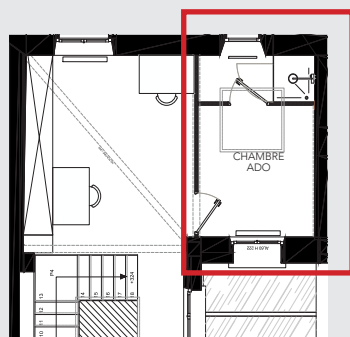

AGRANDISSEMENT D'UNE SUITE ADO

■ Localisation : Paris - Bastille
Surface existant : 9 m²
Agrandissement : +6 m²

Brief client

Proposer un aménagement de la chambre qui soit adapté à une adolescente, lui permettant de recevoir ses amis à dormir. Prévoir un espace dédié à la lecture.

Contexte

Dans le cadre de la rénovation complète d'une habitation sur 3 niveaux. La chambre est située à l'étage sous rampant et bénéficie d'une petite salle-de-douche personnelle. L'espace chambre existant ne fait que 7m².

Projet

Afin d'agrandir la chambre, un bureau sur-mesure est réalisé en empiétant sur l'espace de la pièce voisine, la hauteur sous plafond est exploitée avec la création d'une mezzanine. Création d'un dressing sous l'échelle menant à la mezzanine. La porte de la salle-de-douche est remplacée par un rideau qui se prolonge devant le dressing formant ainsi un ensemble cosy.

Sur la mezzanine, la zone couchage est conçue pour y accueillir un large lit de 120cm et pour poser occasionnellement un matelas futon au sol pour l'accueil des amis. La nouvelle bibliothèque fait office de garde-corps.

L'ambiance y est douce et reposante.

ÉTAT EXISTANT

AVANT