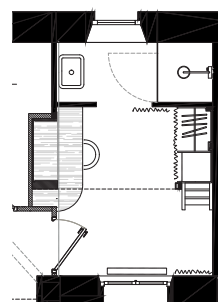

AGRANDISSEMENT D'UNE SUITE ADO

■ Localisation : Paris - Bastille
Surface existant : 9 m²
Agrandissement : +6 m²

Brief client

Proposer un aménagement de la chambre qui soit adapté à une adolescente, lui permettant de recevoir ses amis à dormir. Prévoir un espace dédié à la lecture.

Contexte

Dans le cadre de la rénovation complète d'une habitation sur 3 niveaux. La chambre est située à l'étage sous rampant et bénéficie d'une petite salle-de-douche personnelle. L'espace chambre existant ne fait que 7m².

Projet

Afin d'agrandir la chambre, un bureau sur-mesure est réalisé en empiétant sur l'espace de la pièce voisine, la hauteur sous plafond est exploitée avec la création d'une mezzanine. Création d'un dressing sous l'échelle menant à la mezzanine. La porte de la salle-de-douche est remplacée par un rideau qui se prolonge devant le dressing formant ainsi un ensemble cosy.

Sur la mezzanine, la zone couchage est conçue pour y accueillir un large lit de 120cm et pour poser occasionnellement un matelas futon au sol pour l'accueil des amis. La nouvelle bibliothèque fait office de garde-corps.

L'ambiance y est douce et reposante.

ÉTAT EXISTANT

AVANT

PLAN

APRÈS

COUPE

helene soetaert
architecte d'intérieur CFAI
(+33) 06 10 75 39 86