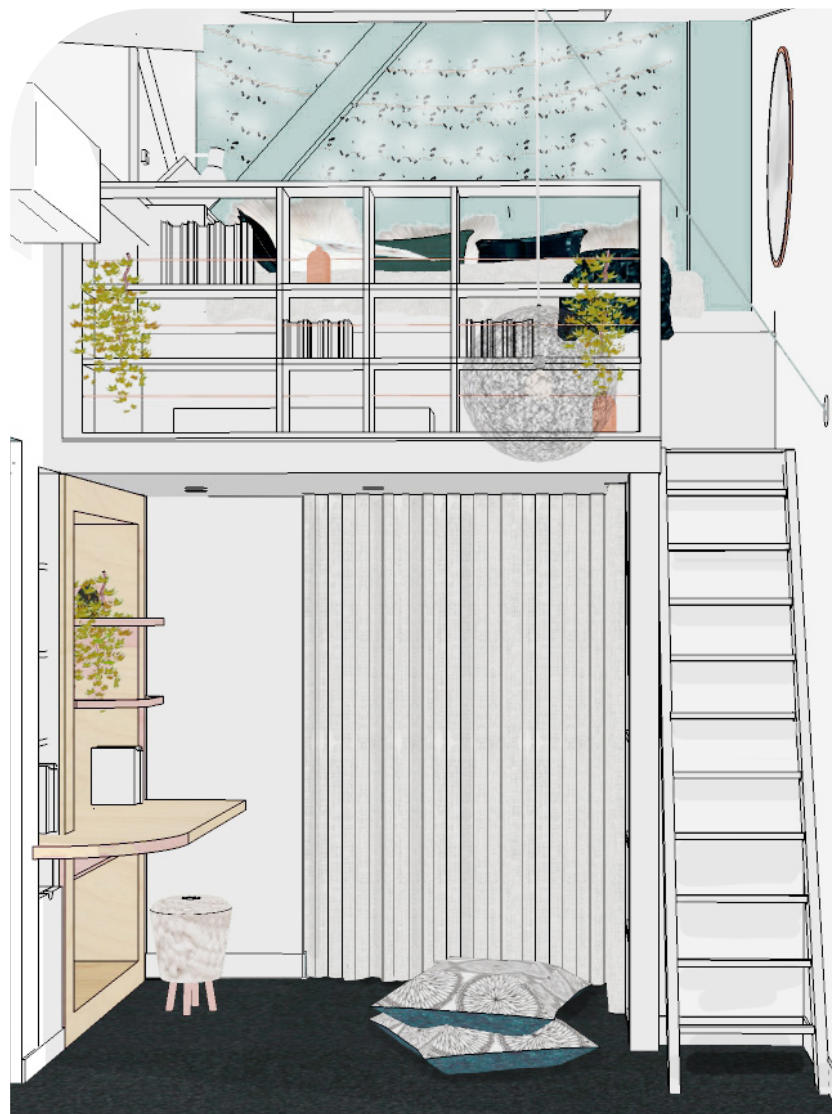

AGRANDISSEMENT D'UNE SUITE ADO

■ Localisation : Paris - Bastille
Surface existant : 9 m²
Agrandissement : +6 m²

Brief client

Proposer un aménagement de la chambre qui soit adapté à une adolescente, lui permettant de recevoir ses amis à dormir. Prévoir un espace dédié à la lecture.

Contexte

Dans le cadre de la rénovation complète d'une habitation sur 3 niveaux. La chambre est située à l'étage sous rampant et bénéficie d'une petite salle-de-douche personnelle. L'espace chambre existant ne fait que 7m².

Projet

Afin d'agrandir la chambre, un bureau sur-mesure est réalisé en empiétant sur l'espace de la pièce voisine, la hauteur sous plafond est exploitée avec la création d'une mezzanine. Création d'un dressing sous l'échelle menant à la mezzanine. La porte de la salle-de-douche est remplacée par un rideau qui se prolonge devant le dressing formant ainsi un ensemble cosy.

Sur la mezzanine, la zone couchage est conçue pour y accueillir un large lit de 120cm et pour poser occasionnellement un matelas futon au sol pour l'accueil des amis. La nouvelle bibliothèque fait office de garde-corps.

L'ambiance y est douce et reposante.

ÉTAT EXISTANT

AVANT

PLAN

APRÈS

COUPE

helene soetaert
architecte d'intérieur CFAI
(+33) 06 10 75 39 86